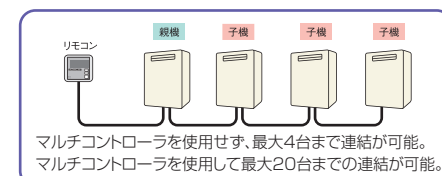

業務用給湯器

給湯器の増設をカンタン・便利にしたマルチシステム。
中規模施設から大規模施設まで
様々なシチュエーションで安定したパフォーマンスを実現します。

ニーズに応じた台数設定

施工のニーズに合わせてきめ細かいプランに対応。
1システムに最大20台まで連結が可能です。

親機・子機の区別を必要としない 安全給湯のローテーション運転

1台の給湯器に負荷がかからないよう、燃焼回数または燃焼の累積時間に応じてローテーション運転を行います。

もう1台がすぐに バックアップ運転

万が一、1台が故障しても他の給湯器が稼働（バックアップ）しますので、お湯切れの心配がありません。（最大給湯能力はダウンします）

コンパクトで 搬入・施工が手軽

個々の給湯器がコンパクトかつ軽量であるためエレベーターでの搬入が可能。人数をかせずに搬入・施工ができます。クレーン車などは不要で搬入コストも削減でき、時間もかかりません。

ボイラーの 専門管理者が不要

マルチ給湯器は瞬間湯沸器であるためエレベーターでの搬入が可能。自主点検が不要で管理の手間や費用が低減できます。消防署への火気使用届けは必要です。

50号 マルチシステム 簡易4台連結 最大20台連結 (マルチコントローラ使用)

PG-H500WS

希望小売価格 **¥623,800** (税抜価格)

■オプション部材

- ●排気上出しカバー
  HU-4800 ..... ¥19,300 (税抜価格)
- ●防風カバー
  PB-64-S ..... ¥21,000 (税抜価格)
- ●配管カバー (塩害対策塗装品)
  HC-4543 (H=450) ..... ¥12,720 (税抜価格)
  HC-6043 (H=600) ..... ¥14,000 (税抜価格)
  HC-9043 (H=900) ..... ¥17,200 (税抜価格)
  ※9000タイプはQB-4取付時にも使用可能です。
- ●据置台 (塩害対策塗装品)
  SD-4543 (H=450) ..... ¥20,100 (税抜価格)
  SD-6043 (H=600) ..... ¥22,000 (税抜価格)
  SD-9043 (H=900) ..... ¥26,900 (税抜価格)
  ※9000タイプはQB-4取付時にも使用可能です。
- ●マルチコントローラ (塩害対策塗装品)
  FMC-03 ..... ¥104,700 (税抜価格)
- ●即湯ユニット (塩害対策塗装品)
  QB-4 ..... ¥64,100 (税抜価格)

本体寸法 / 幅480×高さ830×奥行360mm
カラー / ニューホワイト
生産ガス種 / LPG、13A、12A

業界トップクラスの耐風性能

標準仕様で風速26m/s*まで対応。
別売りの防風カバー (PB-64-S / ¥21,000 (税抜価格)) を使用すると38m/s*まで対応でき、より設置できる環境が広がります。
※JIS S 2093の耐風試験に基づく自社測定による

当社従来品
PG-H500W
片側5台連結時との
比較

※掛け台セット、掛け台セット用別売部品、配管部材セットは弊社業務用総合カタログをご覧ください。

50号 32号 業務用共通 オプション品

FMC-03 マルチコントローラ

希望小売価格 **¥104,700** (税抜価格)

専用リモコン

メインリモコン・浴室リモコン・サブリモコン、3タイプのうち、最大3つの異なるリモコンを取り付けることができます。
(簡易マルチシステムもリモコン3台まで可)