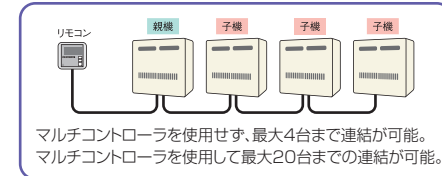

業務用給湯器

給湯器の増設をカンタン・便利にしたマルチシステム。
中規模施設から大規模施設まで
様々なシチュエーションで安定したパフォーマンスを実現します。

ニーズに応じた台数設定

施工のニーズに合わせてきめ細かいプランに対応。
1システムに最大20台まで連結が可能です。

親機・子機の区別を必要としない 安全給湯のローテーション運転

1台の給湯器に負荷がかからないよう、燃焼回数または燃焼の累積時間に応じてローテーション運転を行います。

もう1台がすぐに バックアップ運転

万が一、1台が故障しても他の給湯器が稼働（バックアップ）しますので、お湯切れの心配がありません。（最大給湯能力はダウンします）

コンパクトで 搬入・施工が手軽

個々の給湯器がコンパクトかつ軽量であるためエレベーターでの搬入が可能。人数をかせずに搬入・施工ができます。クレーン車などは不要で搬入コストも削減でき、時間もかかりません。

ボイラーの 専門管理者が不要

マルチ給湯器は瞬間湯沸器であるためエレベーターでの搬入が可能。自主点検が不要で管理の手間や費用が低減できます。消防署への火気使用届けは必要です。

50号 マルチシステム 簡易4台連結 最大20台連結 (マルチコントローラ使用)

PG-H500WS

希望小売価格 **¥623,800** (税抜価格)

■オプション部材

- ●排気上出しカバー
  HU-4800 ..... ¥19,300 (税抜価格)
- ●防風カバー
  PB-64-S ..... ¥21,000 (税抜価格)
- ●配管カバー (塩害対策塗装品)
  HC-4543 (H=450) ..... ¥12,720 (税抜価格)
  HC-6043 (H=600) ..... ¥14,000 (税抜価格)
  HC-9043 (H=900) ..... ¥17,200 (税抜価格)
  ※9000タイプはQB-4取付時にも使用可能です。
- ●据置台 (塩害対策塗装品)
  SD-4543 (H=450) ..... ¥20,100 (税抜価格)
  SD-6043 (H=600) ..... ¥22,000 (税抜価格)
  SD-9043 (H=900) ..... ¥26,900 (税抜価格)
  ※9000タイプはQB-4取付時にも使用可能です。
- ●マルチコントローラ (塩害対策塗装品)
  FMC-03 ..... ¥104,700 (税抜価格)
- ●即湯ユニット (塩害対策塗装品)
  QB-4 ..... ¥64,100 (税抜価格)

本体寸法 / 幅480×高さ830×奥行360mm
カラー / ニューホワイト
生産ガス種 / LPG、13A、12A

業界トップクラスの耐風性能

標準仕様で風速26m/s*まで対応。
別売りの防風カバー (PB-64-S / ¥21,000 (税抜価格)) を使用すると38m/s*まで対応でき、より設置できる環境が広がります。
※JIS S 2093の耐風試験に基づく自社測定による

当社従来品
PG-H500W
片側5台連結時との
比較

※掛け台セット、掛け台セット用別売部品、配管部材セットは弊社業務用総合カタログをご覧ください。

50号 32号 業務用共通 オプション品

FMC-03 マルチコントローラ

希望小売価格 **¥104,700** (税抜価格)

専用リモコン

メインリモコン・浴室リモコン・サブリモコン、3タイプのうち、最大3つの異なるリモコンを取り付けることができます。
(簡易マルチシステムもリモコン3台まで可)