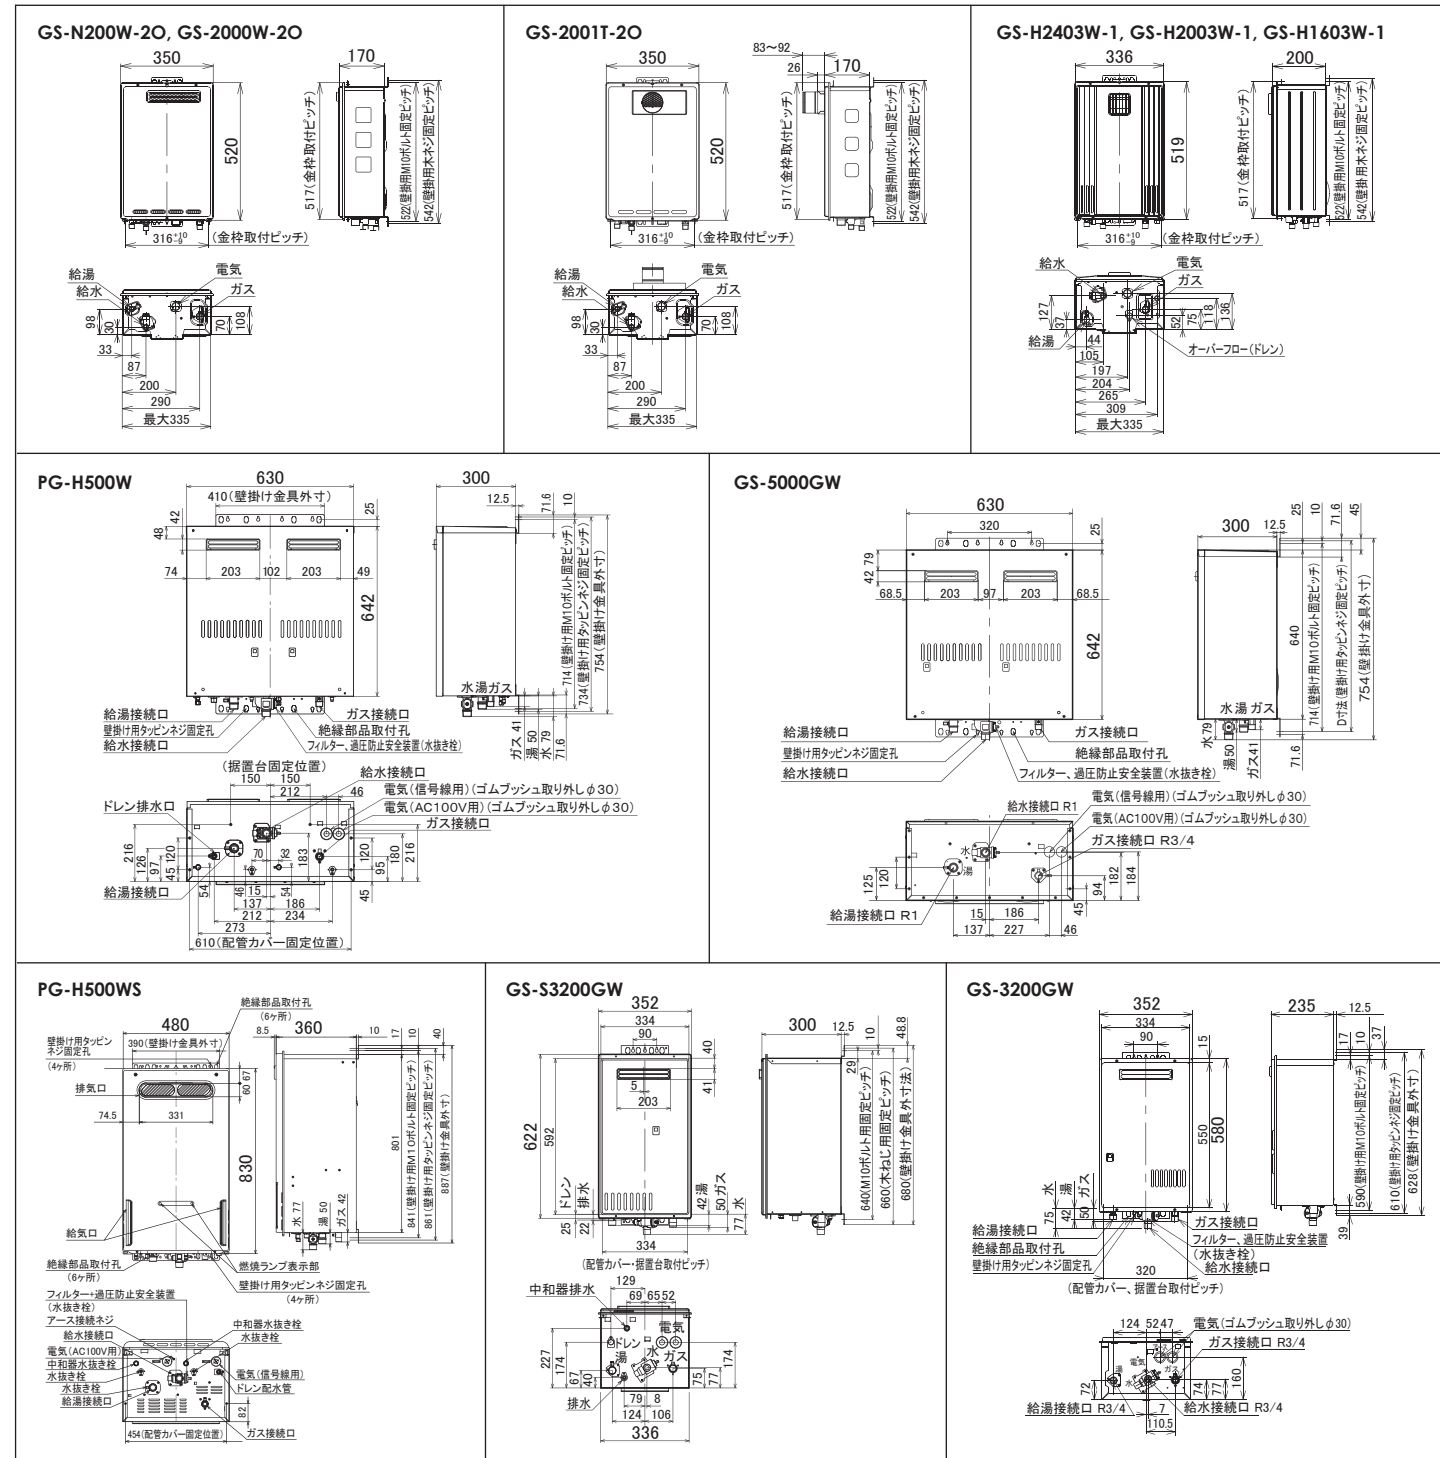

参考寸法図一覧(mm)

ガス給湯機器