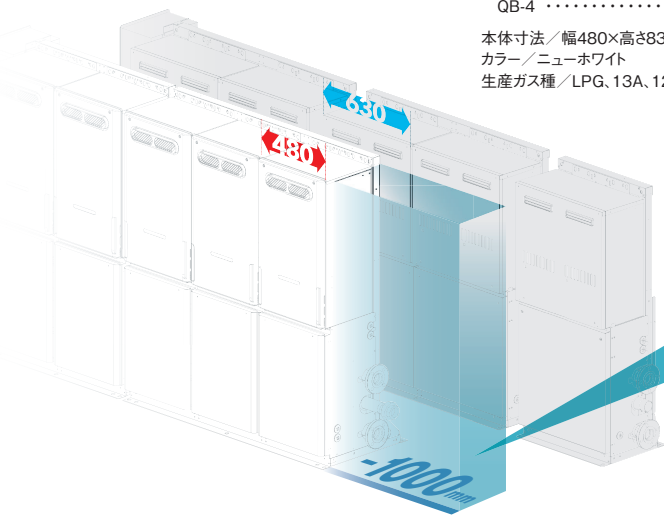

中和器内蔵

当社従来品
PG-H500W
片側5台連結時との
比較

※掛け台セット、掛け台セット用別売部品、配管部材セットは弊社業務用総合カタログをご覧ください。

50号 32号 業務用共通 オプション品

FMC-03 マルチコントローラ

希望小売価格 **¥104,700** (税抜価格)

専用リモコン

メインリモコン・浴室リモコン・サブリモコン、3タイプのうち、最大3つの異なるリモコンを取り付けることができます。
(簡易マルチシステムもリモコン3台まで可)

- ●リモコンコード (2心リモコンコード)
  5m: FMY02-05 ..... ¥1,750 (税抜)
  8m: FMY02-08 ..... ¥2,330 (税抜)
  10m: FMY02-10 ..... ¥2,680 (税抜)
  15m: FMY02-15 ..... ¥3,610 (税抜)
  20m: FMY02-20 ..... ¥4,660 (税抜)
  100m: FMY02-100 ..... ¥13,700 (税抜)

※お取替えの場合、新タイプ・従来タイプの混在使用はできません。

■3タイプ (オプション)
メインリモコン
MC-500
¥11,600 (税抜)
(1ステージのプログラムタイマー付)

浴室リモコン
【防水タイプ】
FC-500
¥12,800 (税抜)

サブリモコン
SC-500
¥11,600 (税抜)

50号 マルチシステム 簡易4台連結 最大20台連結 (マルチコントローラ使用)

PG-H500W 屋外壁掛形

希望小売価格 **¥627,200** (税抜価格)

※防風カバー使用で風速30m/sまで対応
(JIS S 2093の耐風試験に基づく自社測定による)

GS-5000GW 屋外壁掛形

希望小売価格 **¥555,900** (税抜価格)

32号 マルチシステム 簡易4台連結 最大20台連結 (マルチコントローラ使用)

GS-S3200GW 屋外壁掛形

希望小売価格 **¥370,900** (税抜価格)

GS-3200GW 屋外壁掛形

希望小売価格 **¥329,000** (税抜価格)

24号 16号 排気フード対応形 簡単2台連結 屋内壁掛形

希望小売価格 **¥306,200** (税抜価格)

希望小売価格 **¥272,200** (税抜価格)

※掛け台セット、掛け台セット用別売部品、配管部材セットは弊社業務用総合カタログをご覧ください。

■GS-S3200GW オプション部材

- ●排気上出しカバー
  HU-2000 ..... ¥11,450 (税抜価格)
- ●排気横出しカバー
  HY-3520 ..... ¥18,700 (税抜価格)
- ●防風カバー
  PB-64 ..... ¥8,160 (税抜価格)
- ●配管カバー (塩害対策塗装品)
  HC-6519 (H=650) ..... ¥14,900 (税抜価格)
- ●据置台 (塩害対策塗装品)
  SD-6519 (H=650) ..... ¥21,000 (税抜価格)
- ●マルチコントローラ (塩害対策塗装品)
  FMC-03 ..... ¥104,700 (税抜価格)
- ●即湯ユニット (塩害対策塗装品)
  QB-4 ..... ¥64,100 (税抜価格)
- 本体寸法 / 幅352×高さ622×奥行300mm
  カラー / ニューホワイト
  生産ガス種 / LPG、13A、12A

※掛け台セット、掛け台セット用別売部品、配管部材セットは弊社業務用総合カタログをご覧ください。

テナントや地下街の厨房におすすめ

パーパスは、安全で快適な厨房環境をご提供するために、テナントや地下街の厨房に設置できる業務用給湯器を開発しました。排気温度を低く抑え、排気フード内への排気筒設置が可能な給湯器です。

- ●リモコン取付部材
  PB-15(S0282) ..... ¥2,220 (税抜)

本体寸法 / 幅370×高さ572×奥行260mm
カラー / ニューホワイト 生産ガス種 / LPG、13A、12A
排気延長φ80 (最大4m3曲がりまで) 給気口必要

詳細は弊社業務用総合カタログをご覧ください。