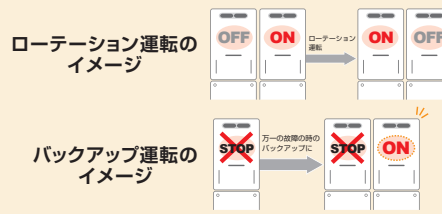

親機・子機の区別を必要としない 安全給湯のローテーション運転

1台の給湯器に負荷がかからないよう、燃焼回数または燃焼の累積時間に応じてローテーション運転を行います。