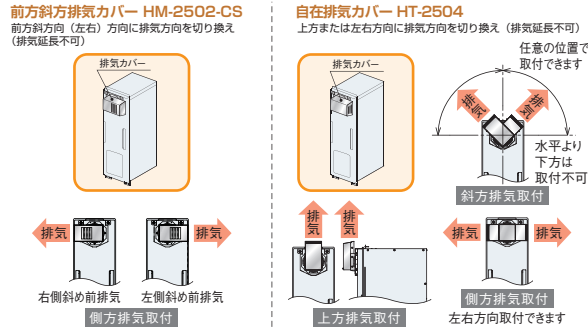

排気オプションで更に設置性向上

オプション品

■排気上出しカバー ・HU-4500 (960303)	¥11,000(税抜 ¥10,000)
■排気横出しカバー ・HY-4569 (960552)	¥19,250(税抜 ¥17,500)
■据置台 ・SD-4539-W(H=450) (960601)	¥17,930(税抜 ¥16,300)
・SD-6539-W(H=650) (960602)	¥23,100(税抜 ¥21,000)
■配管カバー ・HC-4539-W(H=450) (960599)	¥12,870(税抜 ¥11,700)
・HC-6039-W(H=600) (960600)	¥15,400(税抜 ¥14,000)
■防振壁掛金具 ・TSK-2 (959628)	¥15,389(税抜 ¥13,990)
※配管カバーと組み合わせる場合には、壁固定金具が必要です	
・配管カバー壁固定金具 (部品コード:Bシ302) (市販品)	¥385(税抜 ¥350)
※防振壁掛金具:TSK-2使用時に利用	

オプション品

■排気カバー ・HT-2504 (960482)	¥19,690(税抜 ¥17,900)
■排気カバー(前方斜方排気) ・HM-2502-CS (960483)	¥21,560(税抜 ¥19,600)
■排気流速UPアダプター ※設置状況により排気流速を上げる場合に使用	
左右方向 ・HA-1080V-15 (15°) (928912)	¥5,500(税抜 ¥5,000)
・HA-1080V-30 (30°) (928913)	¥5,500(税抜 ¥5,000)
上下方向 ・HA-1080V-UD15 (15°) (960251)	¥5,500(税抜 ¥5,000)
・HA-1080V-UD30 (30°) (960252)	¥5,500(税抜 ¥5,000)

別売選択必要品

屋外据置設置時部材	
■据置台 ・SD-5505-W(H=550) (960597)	¥17,930(税抜 ¥16,300)
■据置台(ロングタイプ) ・SD-5505L-W(W=700) (960598)	¥27,940(税抜 ¥25,400)
PS扉内設置時部材	
●以下の部材使用時はPS扉内設置も可能です。 ※ただし排気延長は不可	
■扉内排気アダプター ・THA-1000 (931185)	¥10,230(税抜 ¥9,300)
■扉内収納ボックス ・SB-9800 (931183)	¥16,170(税抜 ¥14,700)

フルオート 給湯暖房用熱源機

GHシリーズ

【900シリーズ/高機能タイプリモコン】
浴室リモコン FC-911-FN (960418) **¥28,050**(税抜 ¥25,500)
台所リモコン MC-911-FN (960419) **¥28,050**(税抜 ¥25,500)

【900シリーズ/標準タイプリモコン】
浴室リモコン FC-900-FN (960408) **¥21,780**(税抜 ¥19,800)
台所リモコン MC-H900-FN (960409) **¥19,360**(税抜 ¥17,600)
※リモコンの詳細はP.19を参照

屋外壁掛形

設置フリー 給湯 追いだき 暖房

ECOジョー Q21 あんしん点検 グリーン購入法 適合商品

2・3F 浴槽可 上限7m 塩害対策 自動配管 クリーン フルオート オート 3面近接 温冷シャワー Q機能 即湯ユニット対応 低NOx 双方向通信 E-con機能 2温度タイプ 80℃・60℃ ソーラーユニット対応

ECO運転機能

奥行き200mmタイプ 既築集合住宅取替対応

16号 フルオート GH-T1600ZWH3-1 (931999)

希望小売価格 **¥499,620**(税抜 ¥454,200)

製品寸法(mm) 幅480×高さ750×奥行き200 暖房能力: 14.0kW(12,000kcal/h)

PS標準設置形

高温水分配方式 熱動弁3Pヘッダー内蔵

[排気バリエーション品] 受注生産	マシコード	希望小売価格	排気高径(排気延長)
PS扉内設置形	GH-T1600ZTH3-1	933380	φ80(7m4曲がり)
PS扉内設置形後方排気延長	GH-T1600ZBH3-1	933392	
PS扉内設置形上方排気延長	GH-T1600ZUH3-1	933419	

オプション品

■排気上出しカバー ・HU-4306 (928095)	¥17,930(税抜 ¥16,300)
■排気横出しカバー ・HY-4566 (市販品)	¥24,860(税抜 ¥22,600)
■配管カバー ・HC-4531 (H=450) (市販品)	¥15,862(税抜 ¥14,420)
■防振壁掛金具 ・TSK-2 (959628)	¥15,389(税抜 ¥13,990)
パイプシャフト設置用収納ボックス	
■扉内収納ボックス ・SB-8105 (931184)	¥15,840(税抜 ¥14,400)

ホットドライ(壁掛形)

防水ワイヤレスリモコン付属(リモコンフック付)

在来浴室ユニットバス 1.5坪 浴室対応

双方向通信 E-CON 80℃ 熱動弁付

暖房 乾燥 換気 涼風

スタンダードタイプ XBD-4115BUSK (959630)

希望小売価格 **¥115,390**(税抜 ¥104,900)

製品寸法(mm) 幅620×高さ240×奥行き170 暖房能力: 4.07kW(3,500kcal/h)

自動乾燥機能付

シンプルタイプ XBD-4115AUSK (959629)

希望小売価格 **¥109,010**(税抜 ¥99,100)

製品寸法(mm) 幅620×高さ240×奥行き170 暖房能力: 4.07kW(3,500kcal/h)

オプション品

■ランドリーパイプ(市販品) ・FB-3000	¥13,530(税抜 ¥12,300)
※0.95~1.8mまでの伸縮可能、ステンレス製(SUS304)、耐荷重最大4kgまで	
■角孔用閉塞板(市販品) ・FB-3001	¥4,950(税抜 ¥4,500)
※既存の排気口を利用し(幅310mm×高さ210mmまで対応)その部分に取り付けられる場合に使用する機器板2枚(350mm×250mm×13mm・色・アイボリー)	
■電源ボックス ・DU-5(932987)	¥8,976(税抜 ¥8,160)
付属部品 ①本体取付用ネジ φ4×L50---4個 ②蓋固定用ネジ M6×L15丸小ネジ---1個 ③蓋固定用ナット M6 六角ナット---1個 ④工事説明書---1枚	

暖房専用 暖房用熱源機

XSシリーズ