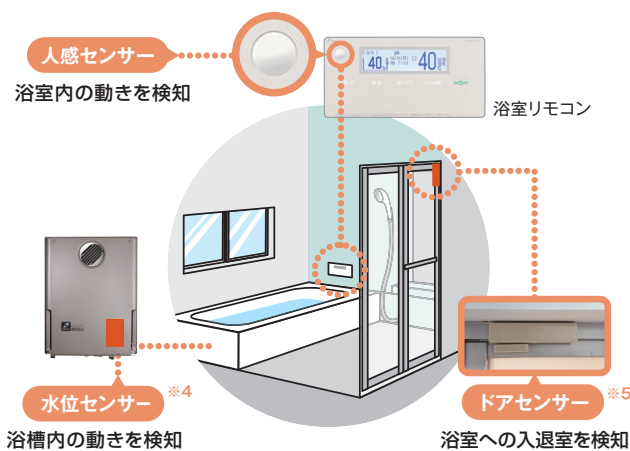

AXIS SERIES FLash

熱効率(給湯部)
約 **95%**
※ふろ部熱効率 約92%

様々な機能で、暮らしを快適に。

3面近接設置に対応

耐重塩害試験に準拠した*塩害対策塗装品

- ①上塗り：溶剤型ウレタン樹脂焼付塗装
- ②下塗り：カチオン電着塗装
- ③給湯器本体：溶融亜鉛めっき鋼板

お風呂に入りながら「カンタン健康チェック」※1

体脂肪率測定※2

入浴時の水位変化を読み取って体脂肪率測定を行います。

消費カロリー測定

入浴中のおおよその消費カロリーを測定します。

半身浴モード

半身浴に適した水位と温度にお湯張りします。

※1:高級、高機能タイプのリモコンをご利用いただけます。 ※2:フルオートタイプの製品のみご利用いただけます。

安心入浴サポート機能※3

浴室内の状況を3つのセンサーで細やかに見守り

人感センサー + ドアセンサー + 水位センサー

で、入浴者の状況を検知。入浴サインを台所リモコンに表示します。異常を検知した場合は、台所リモコンからチャイムと音声でお知らせして、ヒートショックなどの入浴事故の早期発見を促します。

(安心入浴サポート機能は入浴中の全ての事故や異常を検知できるものではありません。)

※3:フルオートタイプの製品と対応リモコンとの組み合わせでご利用いただけます。 ※4:フルオートタイプの製品に搭載されています。 ※5:ドアセンサーは電池式(CR1632×2個)です。無線でリモコンと通信します。 ※6:専用アプリ(バーパスネット)のダウンロードが必要です。

フルオート ふろ給湯器 オート GXシリーズ

[900シリーズ/高級タイプリモコン] セットリモコン(セットリモコンのみ販売) TC-921T-WIDFN(960488) ¥90,530(税抜 ¥82,300) 浴室リモコン FC-921T-FN 台所リモコン MC-921T-WIFN

[900シリーズ/高機能タイプリモコン] 浴室リモコン FC-911-FN(960418) ¥28,050(税抜 ¥25,500) 台所リモコン MC-911-FN(960419) ¥28,050(税抜 ¥25,500)

[900シリーズ/標準タイプリモコン] 浴室リモコン FC-900(933490) ¥21,780(税抜 ¥19,800) 台所リモコン MC-900(933491) ¥19,360(税抜 ¥17,600) ※リモコンの詳細はP.19を参照

HARMONY SERIES eco3 eco3 eco3

設置フリー 給湯 追いだし

23F 塩害対策 自動検知 3面近接 安心入浴サポート機能

ECO運転機能

屋外壁掛形 製品寸法(mm) 幅464×高さ595×奥行240 標準色:フラッシュゴールド

■屋外壁掛タイプ				PS標準設置費用	
号数	仕様	カラー	品番	マシコード	希望小売価格(税抜価格)
24号	フルオート	フラッシュゴールド	GX-HFL240ZW	972925	¥481,580 (税抜 ¥437,800)
	オート	フラッシュゴールド	GX-HFL240AW	972928	¥425,480 (税抜 ¥386,800)
20号	フルオート	フラッシュゴールド	GX-HFL200ZW-1	972926	¥454,190 (税抜 ¥412,900)
	オート	フラッシュゴールド	GX-HFL200AW-1	972929	¥397,980 (税抜 ¥361,800)
16号	フルオート	フラッシュゴールド	GX-HFL160ZW-1	972927	¥419,210 (税抜 ¥381,100)
	オート	フラッシュゴールド	GX-HFL160AW-1	972930	¥363,110 (税抜 ¥330,100)

HARMONY SERIES eco3 eco3 eco3

設置フリー 給湯 追いだし

23F 塩害対策 自動検知 3面近接 安心入浴サポート機能

ECO運転機能

屋外壁掛形 製品寸法(mm) 幅470×高さ600×奥行225 標準色:ホワイト

■屋外壁掛タイプ				PS標準設置費用	
号数	仕様	カラー	品番	マシコード	希望小売価格(税抜価格)
24号	フルオート	グレー	GX-H2403ZW	972901	¥474,100 (税抜 ¥431,000)
	オート	グレー	GX-H2403AW	972913	¥425,480 (税抜 ¥386,800)
20号	フルオート	グレー	GX-H2003ZW-1	972905	¥455,400 (税抜 ¥414,000)
	オート	グレー	GX-H2003AW-1	972917	¥396,770 (税抜 ¥360,700)
16号	フルオート	グレー	GX-H1603ZW-1	972909	¥415,470 (税抜 ¥377,700)
	オート	グレー	GX-H1603AW-1	972921	¥361,790 (税抜 ¥328,900)

HARMONY SERIES eco3 eco3 eco3

設置フリー 給湯 追いだし

23F 塩害対策 自動検知 3面近接 安心入浴サポート機能

ECO運転機能

屋外据置形 製品寸法(mm) 幅515×高さ600×奥行250 標準色:ハーモニアスグレー

■屋外据置タイプ				PS標準設置費用	
号数	仕様	カラー	品番	マシコード	希望小売価格(税抜価格)
24号	フルオート	グレー	GX-H2400ZR	959631	¥492,910 (税抜 ¥448,100)
	オート	グレー	GX-H2400AR	959632	¥444,180 (税抜 ¥403,800)
20号	フルオート	グレー	GX-H2000ZR-1	959633	¥466,620 (税抜 ¥424,200)
	オート	グレー	GX-H2000AR-1	959634	¥416,680 (税抜 ¥378,800)

設置フリー 給湯 追いだし

23F 塩害対策 自動検知 3面近接 安心入浴サポート機能

ECO運転機能

屋外壁掛形(スリム) 製品寸法(mm) 幅600×高さ600×奥行225 標準色:ニューホワイト

■屋外壁掛タイプ				PS標準設置費用
号数	仕様	品番	マシコード	希望小売価格(税抜価格)
24号	フルオート	GX-2403ZW	960611	¥469,040(税抜 ¥426,400)
	オート	GX-2403AW	960615	¥415,250(税抜 ¥377,500)
20号	フルオート	GX-2003ZW-1	960619	¥436,480(税抜 ¥396,800)
	オート	GX-2003AW-1	960622	¥381,480(税抜 ¥346,800)
16号	フルオート	GX-1603ZW-1	960626	¥399,850(税抜 ¥363,500)
	オート	GX-1603AW-1	960629	¥346,170(税抜 ¥314,700)

■屋外据置タイプ				PS標準設置費用
号数	仕様	品番	マシコード	希望小売価格(税抜価格)
24号	フルオート	GX-2403ZR	960632	¥483,780(税抜 ¥439,800)
	オート	GX-2403AR	960633	¥432,740(税抜 ¥393,400)
20号	フルオート	GX-2003AR-1	960634	¥402,930(税抜 ¥366,300)
	オート	GX-2003AR-1	960634	¥402,930(税抜 ¥366,300)
16号	フルオート	GX-1603AR-1	960635	¥360,910(税抜 ¥328,100)
	オート	GX-1603AR-1	960635	¥360,910(税抜 ¥328,100)