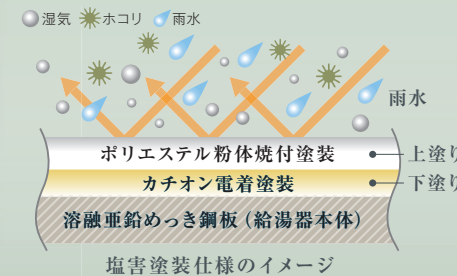

耐重塩害試験基準に準拠*

※(一社)日本冷凍空調工業会規格(JRA9002)に基づく