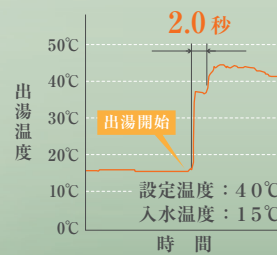

◆暖房運転時の給湯加熱速度

冬場の暖房使用時には機器の回路に、あらかじめ高温水が循環しているの、約2秒*という短時間で出湯が作れます。お湯が早く欲しい冬場に貢献でき、捨て水を少なくすることが可能です。

※1: 機器出湯口での計測。蛇口からの出湯時間は、現場により異なります。