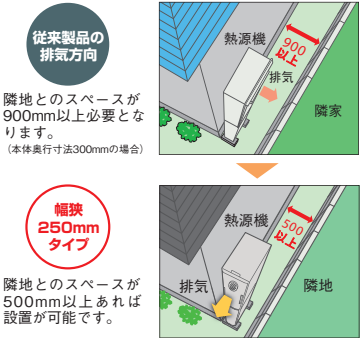

PS標準設置兼用

高温水分配方式 熱動弁4Pヘッダー内蔵

24号 オート XT4222LRSSW4C (936192)

希望小売価格 **¥490,270**(税抜 ¥445,700)

製品寸法(mm) 幅250×高さ895×奥行き417 暖房能力: 14.0kW(12,000kcal/h)

PS標準設置兼用

高温水分配方式 熱動弁4Pヘッダー内蔵

◎狭いスペースでの設置も従来通り可能