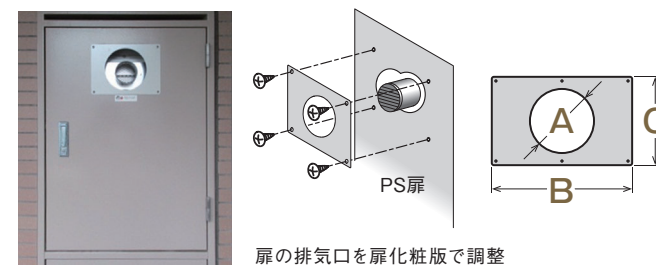

型番	PB-71	PB-77A
定価	¥4,620(税抜 ¥4,200)	¥4,620(税抜 ¥4,200)
マシンコード	960242	960243
仕様 (mm)	A=φ140 B= 280 C= 220	A=φ160 B= 350 C= 220
備考	SUS	色=ニューホワイト

●PB-77Aは色指定が可能です。詳細は最寄りの弊社営業所にお問い合わせください。