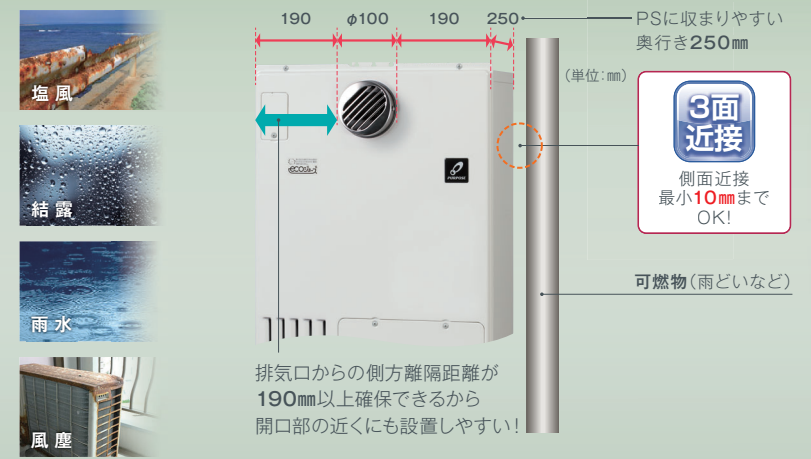

多彩な機能

入浴中に健康管理&リフレッシュ! エコ運転でさらに省エネ!

温冷シャワー機能

温冷浴とは、温水浴と冷水浴を交互に繰り返すことで血液の循環を促進、新陳代謝を活性にする健康法で、疲労回復、冷え性の改善などに効果があると言われています。温冷シャワーはその温冷浴の感覚をシャワーだけで手軽に体感できる機能です。

●温冷シャワーの体感イメージ

設定温度
ほくし出湯
ひきしめ出湯
合計10サイクル 約8分
※: サイクル設定【あつ】の場合

浴室リモコン

浴室リモコンで健康管理! ※1

体脂肪率測定 ※3
入浴時の水位変化を読み取って体脂肪率測定を行います。

消費カロリー測定
入浴中のおおよその消費カロリーを測定します。

半身浴モード
半身浴に適した水位と温度にお湯張りします。

ECO運転機能

使い方次第でより省エネ!
3つのエコ運転機能
①エコ出湯 ②エコ保温 ③エコアラーム
3つのエコ運転機能に対応。さらに700/900シリーズでは専用ボタンを搭載! より使いやすくなりました。

入浴お知らせ

おふろに入ると台所リモコンに入浴中サインが表示されます。さらに、長時間入浴し続けると浴室リモコンからメロディーでお知らせします。

【高機能タイプの表示画面】

40℃

※写真は高機能タイプです

※1: 給湯暖房専用リモコンを除く、高級・高機能タイプリモコンのみ対応。 ※2: 給湯暖房専用浴室リモコンは高温水分配方式との組み合わせでご利用いただけます。 ※3: フルオートタイプの製品のみご利用いただけます。