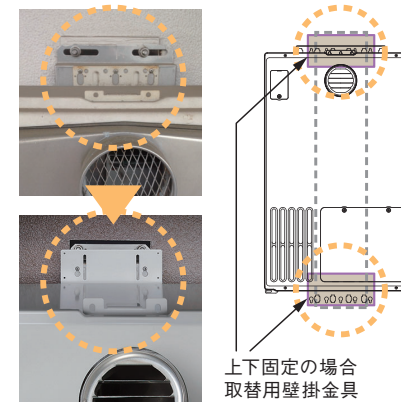

壁掛金具

他社製品からの取替えの際、防振壁掛金具を再利用したり、既設のボルトに掛ける場合に使用します。

型番	WK-2100	PB-76	PB-75
対応品番	ATシリーズ	FTシリーズ	HT(IT)シリーズ
定価	¥4,873(税抜 ¥4,430)	¥8,393(税抜 ¥7,630)	¥8,393(税抜 ¥7,630)
マシンコード	960239	960241	960240
仕様 (mm)	1枚付属 ※上下固定の場合は2枚必要	2枚付属・上下壁掛け金具	2枚付属・上下壁掛け金具

PS扉内設置対応部材

扉化粧板

排気口形状や位置が合わない場合に、PS扉調整用として使用します。