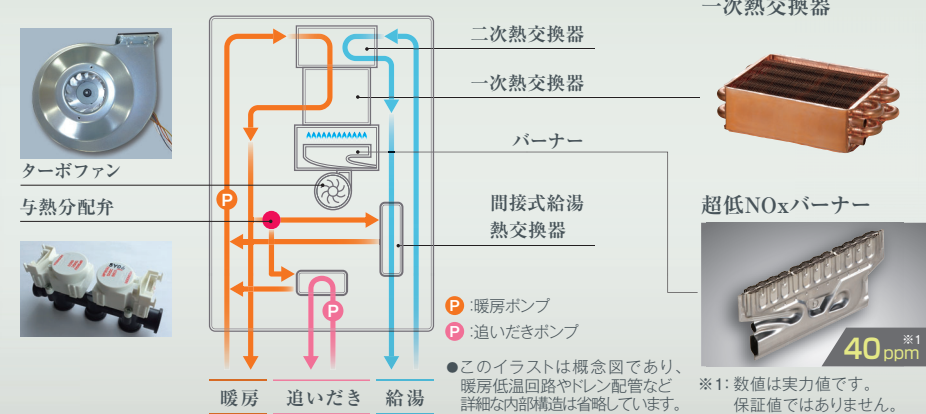

STANDARDシリーズ

新型熱交換器の搭載に加え、熱分配を見直した温水回路設計により、暖房や追いだき運転中でも給湯能力がダウンしません。不意の湯量・湯温低下が少なくいつでも快適!

※1: 数値は実力値です。保証値ではありません。

XTがお届けする「心地のよいお湯」

最小給湯能力0.1号・最低作動流量1.9ℓ/分だから、節湯タイプの水栓や、外気で温まった夏場の水でも低温度をキープ。洗顔やお皿洗いにも安心してお使いいただけます。

最小号数
0.1号

最低流量
1.9ℓ/分

最小給湯号数: 約0.1号
最低作動流量: 1.9ℓ/min

高温水分配方式の優位性 ⇒ XTにしか出来ない省エネ性

- ・節湯カラン対応
- ・夏場の高い水温でも低温出湯が可能

◆高温水分配方式

◆給湯制御可能領域 少流量でも設定温度どおりの給湯が可能です。

設定条件	入水温(℃)	必要号数
出湯量 1.9ℓ/分 設定温32℃ (最低設定温度)	5 冬場	2.1
	10	1.7
	15	1.3
	20	0.9
	25	0.5
	30 夏場	0.2

◆暖房運転時の給湯加熱速度

冬場の暖房使用時には機器の回路に、あらかじめ高温水が循環しているの、約2秒*という短時間で出湯が作れます。お湯が早く欲しい冬場に貢献でき、捨て水を少なくすることが可能です。

※1: 機器出湯口での計測。蛇口からの出湯時間は、現場により異なります。