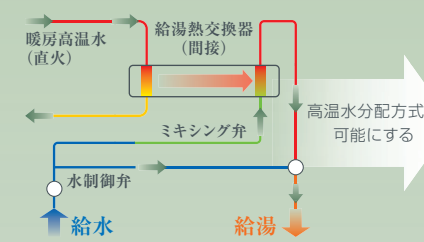

◆高温水分配方式

◆給湯制御可能領域 少流量でも設定温度どおりの給湯が可能です。

設定条件	入水温(℃)	必要号数
出湯量 1.9ℓ/分 設定温32℃ (最低設定温度)	5 冬場	2.1
	10	1.7
	15	1.3
	20	0.9
	25	0.5
	30 夏場	0.2