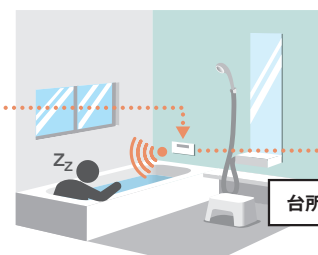

給湯器 水位センサー

台所リモコンへ通知