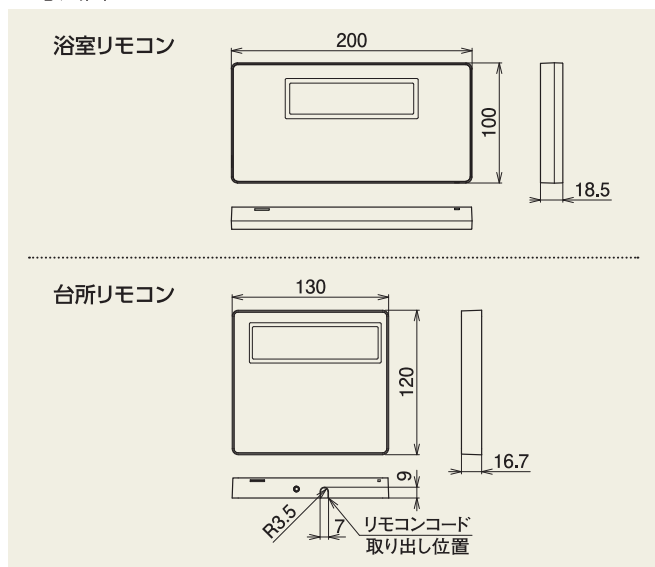

※一部対応しない製品があります *...無=静音ボタン付、D=静音・暖房ボタン付、Y=静音・浴室暖房ボタン付 (価格は全て税抜価格)

● 増設リモコン / 標準タイプ: SC-900 ¥13,500 高機能タイプ: SC-910 ¥19,000

● 寸法図 (単位:mm)

ひらめきを笑顔に
PURPOSE

パーパス株式会社

本社
〒417-8505
静岡県富士市西柏原新田201番地

最寄りの弊社営業所はホームページをご覧ください
www.purpose.co.jp