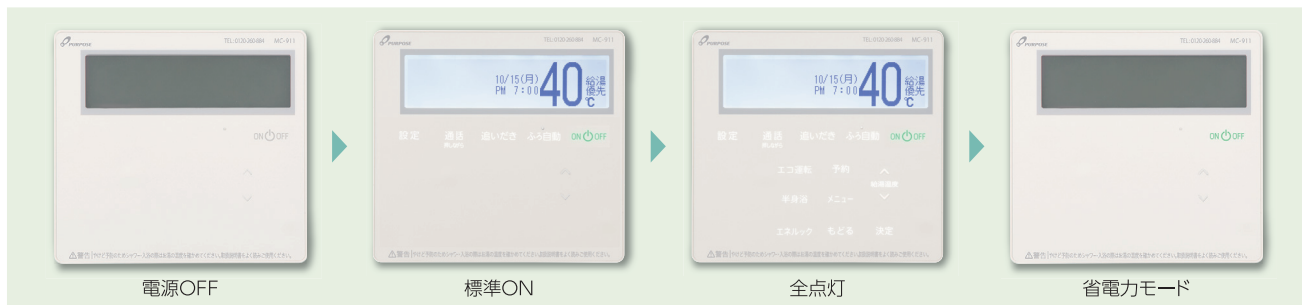

さらに、奥行き寸法も従来※の20.4mmから16.7mm(台所リモコン)と薄型にすることで、空間で主張し過ぎず、よりインテリアに調和させることを目指しました。

※当社700シリーズリモコンとの比較

AXiSsmart

ガス給湯器リモコンで初めて“ステルス印刷”を採用。使いやすさと空間との調和を追求

空間に調和するように未使用時のリモコン表面には何も表示せず、電源を入れるとボタンが浮かび上がる斬新なデザインを実現。使用頻度の高いスイッチ(ふろ自動、追いだし、電源、設定、など)を常時点灯とし、詳細な設定表示は設定ボタンを押すと表示されます。

温度表示のサイズをより大きく

液晶内の温度表示サイズは、当社従来比(給湯温度表示)約1.2~1.5倍※、(ふろ温度表示)約1.6倍~2倍※に。お年寄りや目の悪い方にも見えやすいよう、より視認性を向上しました。

※当社700シリーズリモコンとの比較

●標準リモコン画面表示

給湯温度表示

ふろ温度表示

●高機能リモコン画面表示

給湯温度表示

ふろ温度表示

パーパスだけの健康機能や「エコ運転機能」がダイレクトに、より使いやすく

高機能タイプに採用している体脂肪率測定※・半身浴モード・消費カロリー測定などの3つの健康機能のダイレクトボタンを搭載。より簡単に操作できるようになりました。また、プチecoでお湯やガスを節約できる「エコ運転機能」ボタンも標準タイプ、高機能タイプ両方の台所リモコンに搭載しました。

※体脂肪率測定機能はGX、GHシリーズのフルオートタイプとの組み合わせ時のみ対応