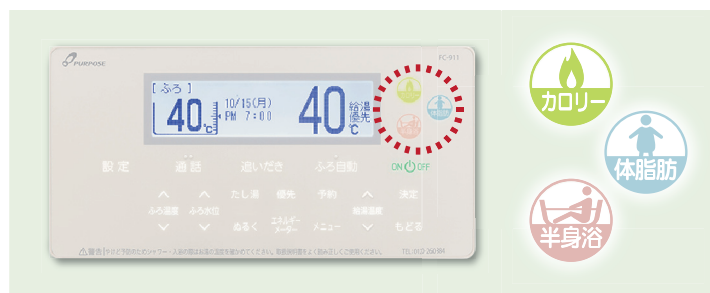

さらに、奥行き寸法も従来※の20.4mmから16.7mm(台所リモコン)と薄型にすることで、空間で主張し過ぎず、よりインテリアに調和させることを目指しました。

※当社700シリーズリモコンとの比較

AXiSsmart

ガス給湯器リモコンで初めて“ステルス印刷”を採用。使いやすさと空間との調和を追求

空間に調和するように未使用時のリモコン表面には何も表示せず、電源を入れるとボタンが浮かび上がる斬新なデザインを実現。使用頻度の高いスイッチ(ふろ自動、追いだし、電源、設定、など)を常時点灯とし、詳細な設定表示は設定ボタンを押すと表示されます。

温度表示のサイズをより大きく

液晶内の温度表示サイズは、当社従来比(給湯温度表示)約1.2~1.5倍※、(ふろ温度表示)約1.6倍~2倍※に。お年寄りや目の悪い方にも見えやすいよう、より視認性を向上しました。

※当社700シリーズリモコンとの比較

●標準リモコン画面表示

給湯温度表示

ふろ温度表示

●高機能リモコン画面表示

給湯温度表示

ふろ温度表示

パーパスだけの健康機能や「エコ運転機能」がダイレクトに、より使いやすく

高機能タイプに採用している体脂肪率測定※・半身浴モード・消費カロリー測定などの3つの健康機能のダイレクトボタンを搭載。より簡単に操作できるようになりました。また、プチecoでお湯やガスを節約できる「エコ運転機能」ボタンも標準タイプ、高機能タイプ両方の台所リモコンに搭載しました。

※体脂肪率測定機能はGX、GHシリーズのフルオートタイプとの組み合わせ時のみ対応