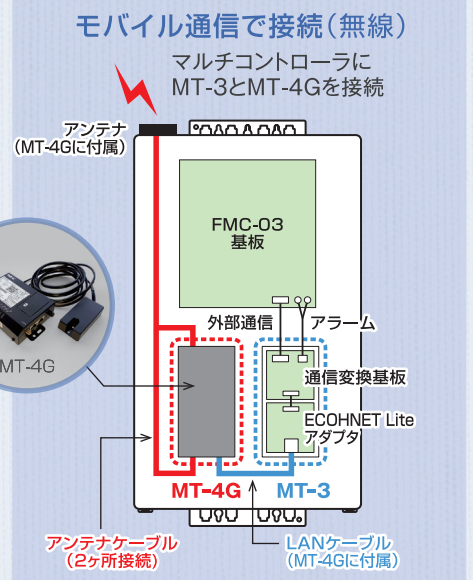

マルチ給湯器遠隔監視システム Cloud Remote Monitoring System
クラウドリモートモニタリングシステム

4G回線に対応!

MT-3

希望小売価格
¥48,000 (税抜価格)

遠隔監視用通信アダプタ
〈インターネット通信〉

MT-4G

希望小売価格
¥148,000 (税抜価格)

NEW

付属品 ・ACアダプター
・アンテナ
・LANケーブル(0.5m)

遠隔監視用無線交換アダプタ
〈携帯電話回線経由〉

※工事費・回線開通手数料・管理費は別途になります。

■3G回線から4G回線への移行に対応

2024年1月、携帯電話網(SoftBank)3G回線終了に伴い、第4世代移動通信システム「4G回線」に対応した遠隔監視用無線交換アダプタ「MT-4G」をラインナップしました。

※現在ご利用の3G回線については、別途お問い合わせください。

「MT-4G」はマルチコントローラの内部設置

■設置環境に合わせて選べる2つの通信タイプ

インターネット(有線)環境がある場合はLANケーブルで接続。ない場合でもモバイル通信のエリア内であれば、MT-4Gを接続して遠隔監視システムをご利用いただけます。

マルチコントローラ
FMC-03 内部

● 仕様表 (本仕様は改良のため予告なく変更することがあります)

品名	MT-3	MT-4G
設置方式	遠隔監視用通信アダプタ インターネット(有線LAN用)	遠隔監視用無線変換アダプタ (携帯電話パケット通信用)
質量(kg)	0.5	1
消費電力	1.7W	10W

● 遠隔監視システムに必要な機器の構成(給湯器は別途選択)

接続方法	インターネット (有線)	携帯電話回線 (無線)
FMC-03(マルチコントローラ)	○	○
MT-3(遠隔監視用通信アダプタ)	○	○
MT-4G(遠隔監視用無線変換アダプタ)	—	○

※MT-4Gを使用する場合はMT-3の取付必須になります。

● 取付可能マルチコントローラ
FMC-03、FMC-01、MC-08

マルチ給湯器遠隔監視システム