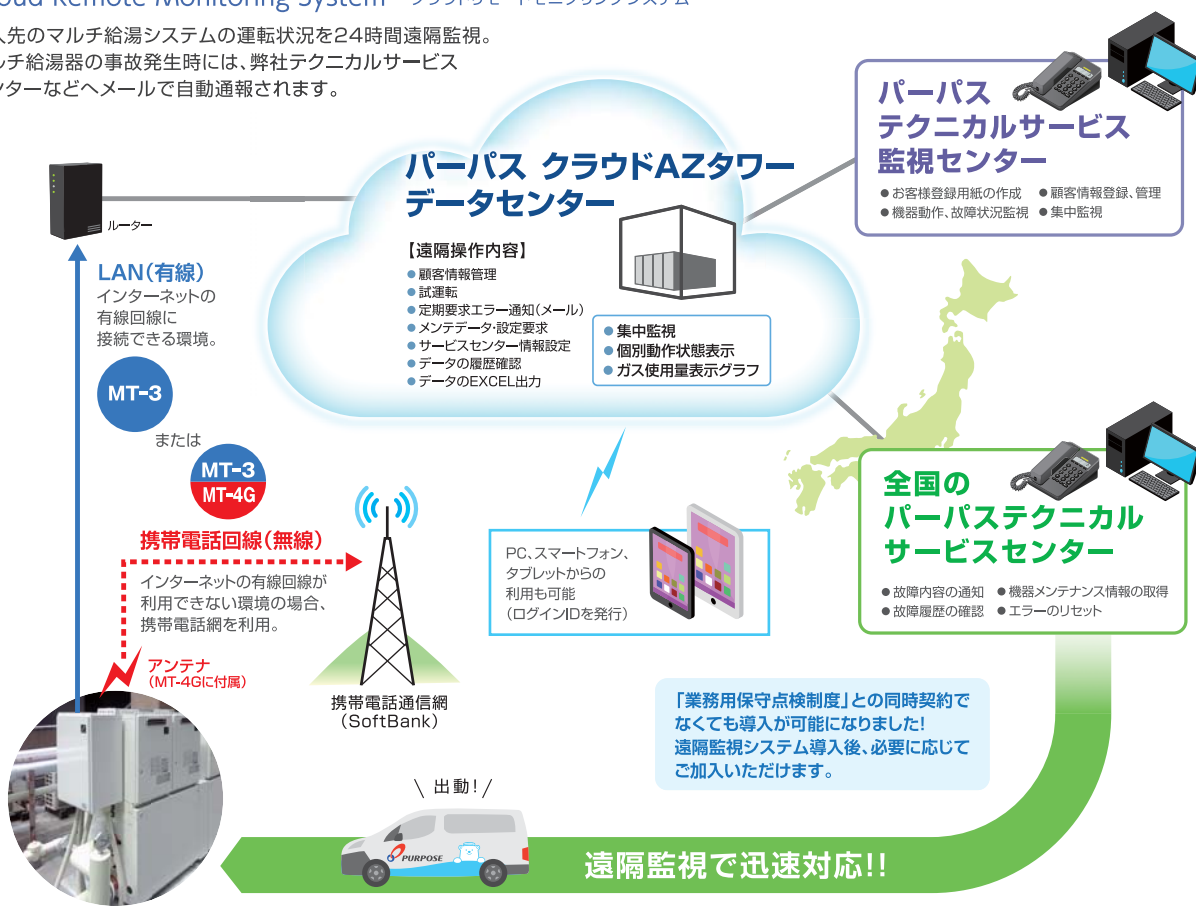

付属品 ・ACアダプター
・アンテナ
・LANケーブル(0.5m)

遠隔監視用無線交換アダプタ
〈携帯電話回線経由〉

※工事費・回線開通手数料・管理費は別途になります。

■3G回線から4G回線への移行に対応

2024年1月、携帯電話網(SoftBank)3G回線終了に伴い、第4世代移動通信システム「4G回線」に対応した遠隔監視用無線交換アダプタ「MT-4G」をラインナップしました。

※現在ご利用の3G回線については、別途お問い合わせください。

「MT-4G」はマルチコントローラの内部設置

■設置環境に合わせて選べる2つの通信タイプ

インターネット(有線)環境がある場合はLANケーブルで接続。ない場合でもモバイル通信のエリア内であれば、MT-4Gを接続して遠隔監視システムをご利用いただけます。

マルチコントローラ
FMC-03 内部

● 仕様表 (本仕様は改良のため予告なく変更することがあります)

品名	MT-3	MT-4G
設置方式	遠隔監視用通信アダプタ インターネット(有線LAN用)	遠隔監視用無線変換アダプタ (携帯電話パケット通信用)
質量(kg)	0.5	1
消費電力	1.7W	10W

● 遠隔監視システムに必要な機器の構成(給湯器は別途選択)

接続方法	インターネット (有線)	携帯電話回線 (無線)
FMC-03(マルチコントローラ)	○	○
MT-3(遠隔監視用通信アダプタ)	○	○
MT-4G(遠隔監視用無線変換アダプタ)	—	○

※MT-4Gを使用する場合はMT-3の取付必須になります。

● 取付可能マルチコントローラ
FMC-03、FMC-01、MC-08

マルチ給湯器遠隔監視システム

遠隔監視サービス構成図

Cloud Remote Monitoring System クラウドリモートモニタリングシステム

導入先のマルチ給湯システムの運転状況を24時間遠隔監視。
マルチ給湯器の事故発生時には、弊社テクニカルサービスセンターなどへメールで自動通報されます。

- 遠隔監視の料金プランやシステムの詳細は弊社お客様相談室、各テクニカルサービスセンターにお問い合わせください。
- 通信事業者の回線サービス終了に伴う通信機器交換費用(機器代及び工事費)は契約者様または利用者様負担になります。但し、回線サービス終了の6ヶ月以上前には通知させていただく予定です。