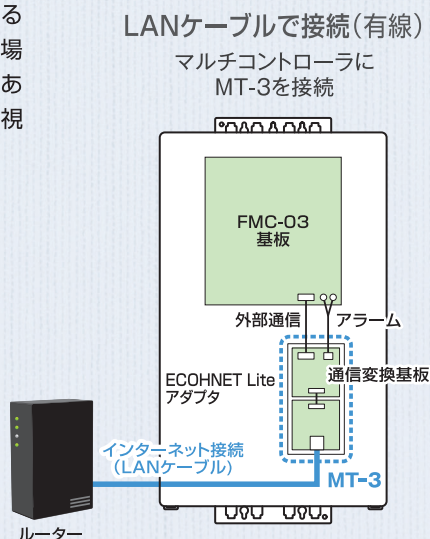

付属品 ・ACアダプター
・アンテナ
・LANケーブル(0.5m)

遠隔監視用無線交換アダプタ
〈携帯電話回線経由〉

※工事費・回線開通手数料・管理費は別途になります。

■3G回線から4G回線への移行に対応

2024年1月、携帯電話網(SoftBank)3G回線終了に伴い、第4世代移動通信システム「4G回線」に対応した遠隔監視用無線交換アダプタ「MT-4G」をラインナップしました。

※現在ご利用の3G回線については、別途お問い合わせください。

「MT-4G」はマルチコントローラの内部設置

■設置環境に合わせて選べる2つの通信タイプ

インターネット(有線)環境がある場合はLANケーブルで接続。ない場合でもモバイル通信のエリア内であれば、MT-4Gを接続して遠隔監視システムをご利用いただけます。

マルチコントローラ
FMC-03 内部

● 仕様表 (本仕様は改良のため予告なく変更することがあります)

品名	MT-3	MT-4G
設置方式	遠隔監視用通信アダプタ インターネット(有線LAN用)	遠隔監視用無線変換アダプタ (携帯電話パケット通信用)
質量(kg)	0.5	1
消費電力	1.7W	10W

● 遠隔監視システムに必要な機器の構成(給湯器は別途選択)

接続方法	インターネット (有線)	携帯電話回線 (無線)
FMC-03(マルチコントローラ)	○	○
MT-3(遠隔監視用通信アダプタ)	○	○
MT-4G(遠隔監視用無線変換アダプタ)	—	○

※MT-4Gを使用する場合はMT-3の取付必須になります。

● 取付可能マルチコントローラ
FMC-03、FMC-01、MC-08

マルチ給湯器遠隔監視システム